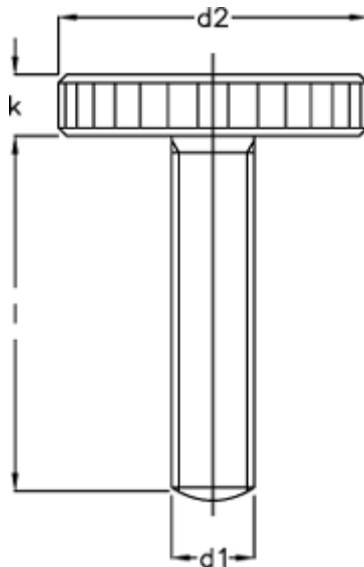

Varenummer: 207016601

Beskrivelse: E+G Fingerskrue DIN 653-M10-30-NI

Mål

d1 = M10

d2 = 36

K = 8.0